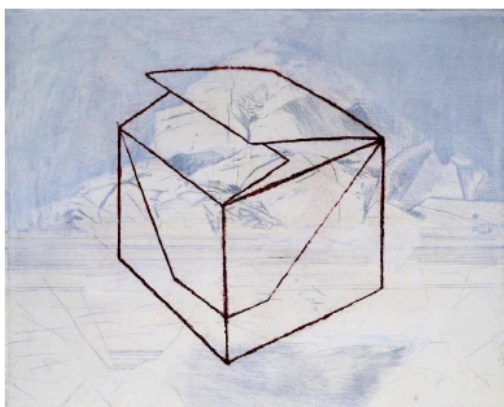

LUCE, *Dans les silences*, galerie Anaphora, 13 rue Maître Albert 75005, jusqu'au 18 avril

*Passé composé*

2011

Artiste belge, vivant à la fois à Londres et à Paris, LUCE offre à voir un univers attachant traversé par des souffles de vent, la brume du matin, le brouillard du soir. Rien ne vient abîmer la douceur des paysages qu'elle évoque, sinon parfois, mais c'est très rare, un détail qui pourrait avoir une signification mais qui ne s'impose pas. À l'observateur, s'il en éprouve le besoin, de lui donner un sens. Les œuvres récentes attestent d'une volonté d'épuration encore plus forte : de larges aplats, quelques traits sans signification particulière, de légères colorations à peine suggérées, un espace blanc parfois préservé, le moment saisi s'immobilise dans une paix indécise, un équilibre fragile, le silence des heures écoulées... si rare et si unique !